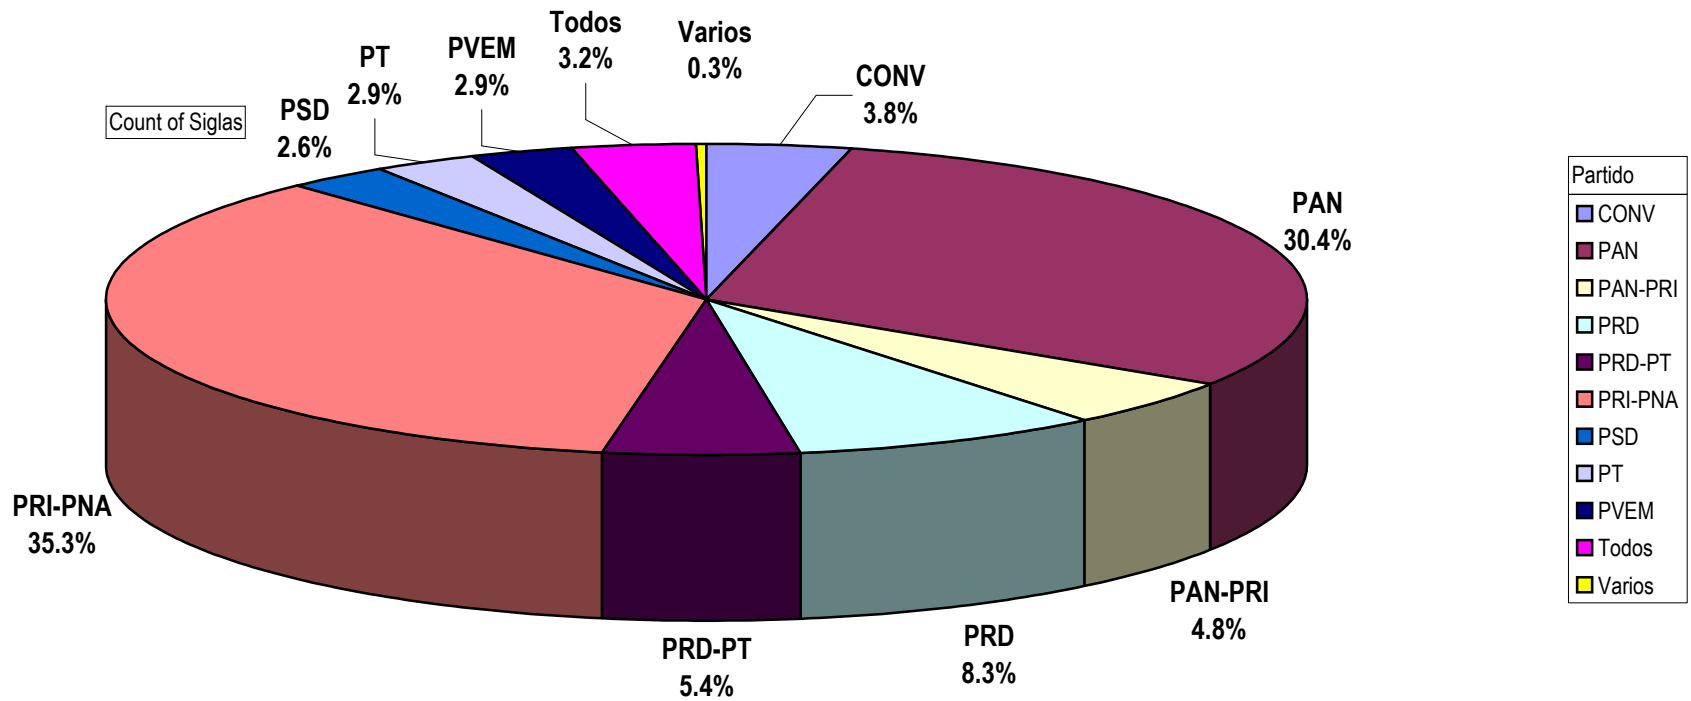

Grupo (Todas)

CONCENTRADO DE VALORACION DE NOTAS EN RADIO Del 25 al 31 de Mayo del 2009

Count of Siglas

Cualquier Partido Político o Coalición no reflejado en la presente gráfica indica de que no tuvo participación en el Periodo del Informe y el Grupo Respectivo, al igual que cualquier medio o programa no señalado indica que no tuvo notas en el periodo

Partido

PORCENTUAL DEL CONCENTRADO DE VALORACION DE NOTAS EN RADIO

Cualquier Partido Político o Coalición no reflejado en la presente gráfica indica de que no tuvo participación en el Periodo del Informe y el Grupo Respectivo, al igual que cualquier medio o programa no señalado indica que no tuvo notas en el periodo.