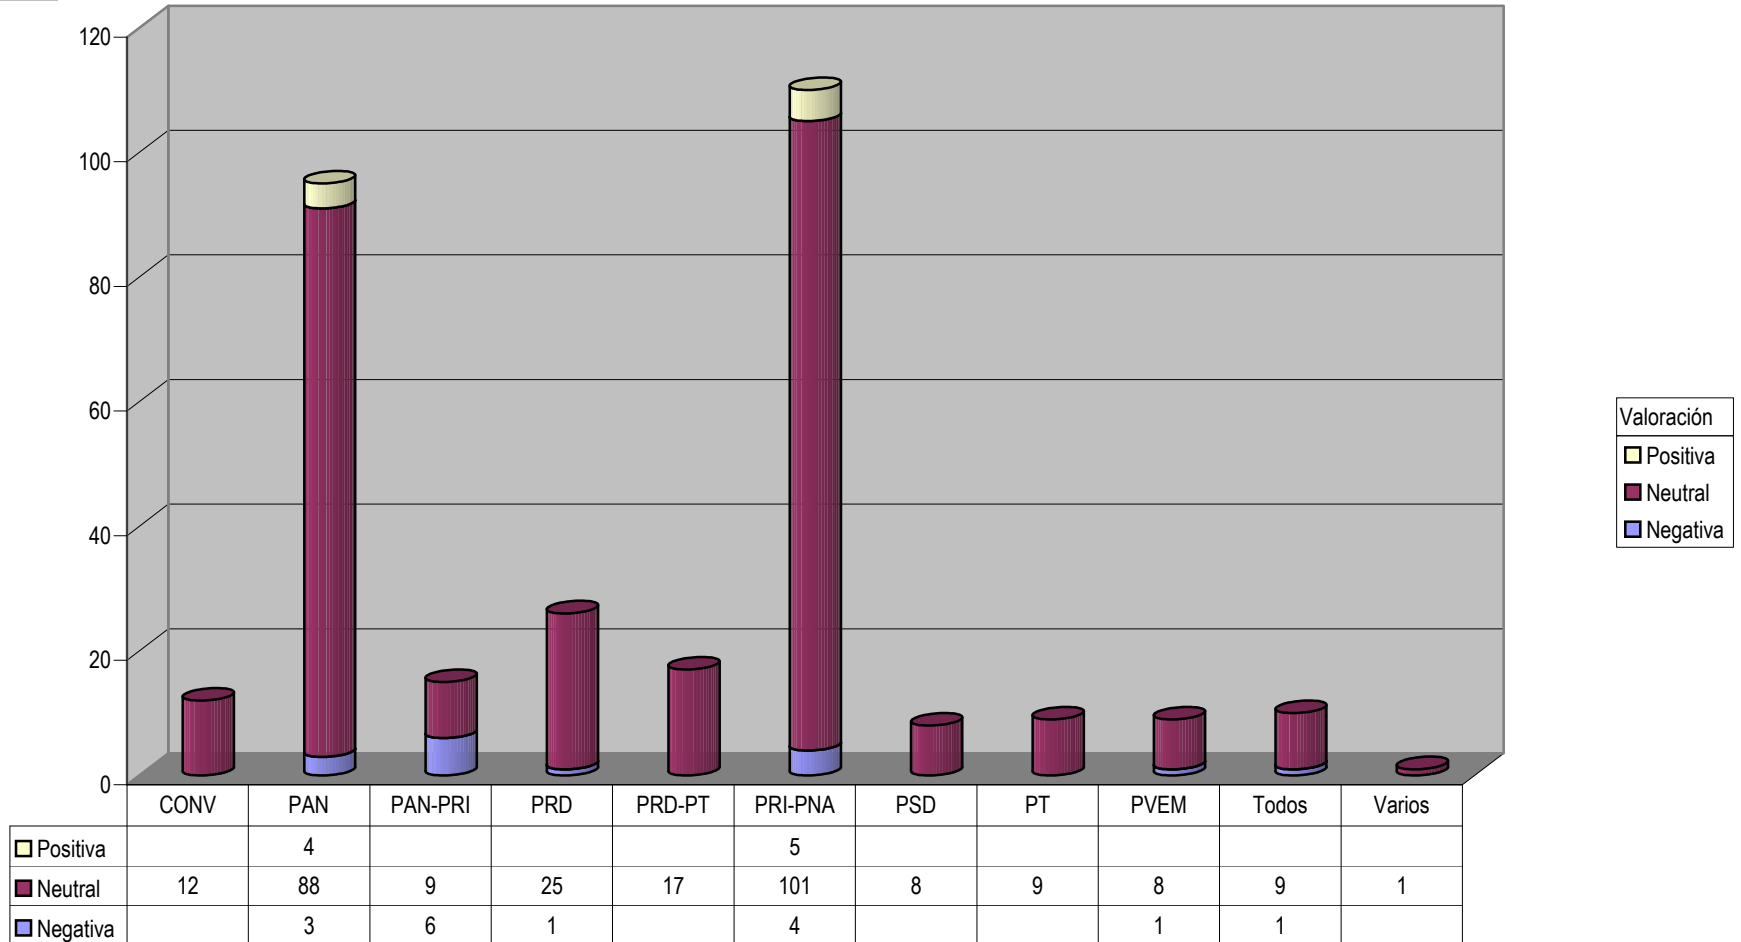

Grupo (Todas)

CONCENTRADO DE VALORACION DE NOTAS EN RADIO Del 25 al 31 de Mayo del 2009

Count of Siglas

Cualquier Partido Político o Coalición no reflejado en la presente gráfica indica de que no tuvo participación en el Periodo del Informe y el Grupo Respectivo, al igual que cualquier medio o programa no señalado indica que no tuvo notas en el periodo

Partido

PORCENTUAL DEL CONCENTRADO DE VALORACION DE NOTAS EN RADIO

Cualquier Partido Político o Coalición no reflejado en la presente gráfica indica de que no tuvo participación en el Periodo del Informe y el Grupo Respectivo, al igual que cualquier medio o programa no señalado indica que no tuvo notas en el periodo.